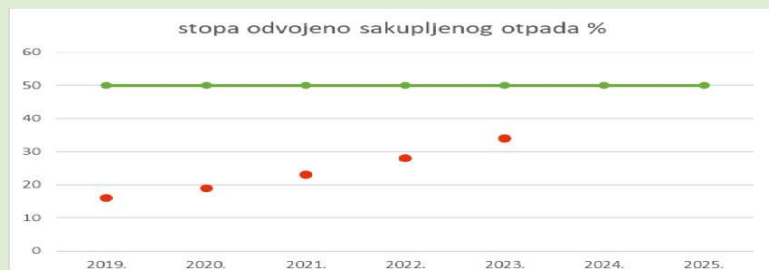

SVIBANJ / MAGGIO					
Pon/Lun	1	8	15	22	29
Uto/Mar	2	9	16	23	30
Sri/Mer	3	10	17	24	31
Čet/Gio	4	11	18	25	
Pet/Ven	5	12	19	26	
Sub/Sab	6	13	20	27	
Ned/Dom	7	14	21	28	

LIPANJ / GIUGNO					
Pon/Lun		5	12	19	26
Uto/Mar		6	13	20	27
Sri/Mer		7	14	21	28
Čet/Gio	1	8	15	22	29
Pet/Ven	2	9	16	23	30
Sub/Sab	3	10	17	24	
Ned/Dom	4	11	18	25	

SRPANJ / LUGLIO					
Pon/Lun		3	10	17	24 31
Uto/Mar		4	11	18	25
Sri/Mer		5	12	19	26
Čet/Gio		6	13	20	27
Pet/Ven		7	14	21	28
Sub/Sab	1	8	15	22	29
Ned/Dom	2	9	16	23	30

KOLOVOZ / AGOSTO					
Pon/Lun		7	14	21	28
Uto/Mar	1	8	15	22	29
Sri/Mer	2	9	16	23	30
Čet/Gio	3	10	17	24	31
Pet/Ven	4	11	18	25	
Sub/Sab	5	12	19	26	
Ned/Dom	6	13	20	27	

RUJAN / SETTEMBRE					
Pon/Lun		4	11	18	25
Uto/Mar		5	12	19	26
Sri/Mer		6	13	20	27
Čet/Gio		7	14	21	28
Pet/Ven	1	8	15	22	29
Sub/Sab	2	9	16	23	30
Ned/Dom	3	10	17	24	

LISTOPAD / OTTOBRE					
Pon/Lun		2	9	16	23 30
Uto/Mar		3	10	17	24 31
Sri/Mer		4	11	18	25
Čet/Gio		5	12	19	26
Pet/Ven		6	13	20	27
Sub/Sab		7	14	21	28
Ned/Dom	1	8	15	22	29

STUDENI / NOVEMBRE					
Pon/Lun		6	13	20	27
Uto/Mar		7	14	21	28
Sri/Mer	1	8	15	22	29
Čet/Gio	2	9	16	23	30
Pet/Ven	3	10	17	24	
Sub/Sab	4	11	18	25	
Ned/Dom	5	12	19	26	

PROSINAC / DICEMBRE					
Pon/Lun		4	11	18	25
Uto/Mar		5	12	19	26
Sri/Mer		6	13	20	27
Čet/Gio		7	14	21	28
Pet/Ven	1	8	15	22	29
Sub/Sab	2	9	16	23	30
Ned/Dom	3	10	17	24	31

RECIKLAŽNO DVORIŠTE VODNIAN:
A.SMAREGLIA 67, PON-SRI-ČET-PET:
OD 07:00 DO 13:00, UTO-SUB OD 09:00 DO 17:00

CENTRO DI RICICLAGGIO DIGNANO:
A.SMAREGLIA 67, LUN-MER-GIO-VEN:
DALLE 07:00 ALLE 13:00, MAR-SAB: DALLE 09:00 ALLE 17:00

NEDJELJA/DRŽAVNI PRAZNICI
DOMENICA/FESTIVI

DAN ZA ODVOZ MIJEŠANOG KOMUNALNOG OTPADA
GIORNO DI RITIRO DEI RIFIUTI URBANI MISTI

DAN ZA ODVOZ OTPADNOG PAPIRA I KARTONA
GIORNO DI RITIRO DELLA CARTA DA RICICLO

DAN ZA ODVOZ OTPADNE PLASTIKE
GIORNO DI RITIRO DELLA PLASTICA DA RICICLO

DAN ZA ODVOZ OTPADNOG STAKLA
GIORNO DI RITIRO DEL VETRO DA RICICLO

DAN ZA ODVOZ OTPADNOG METALA
GIORNO DI RITIRO DEI METALLI DA RICICLO